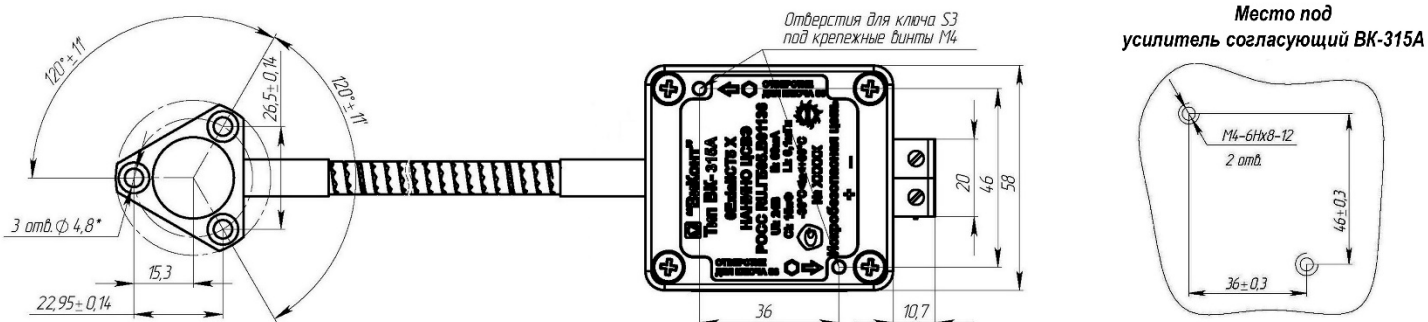

Габаритные и присоединительные размеры: