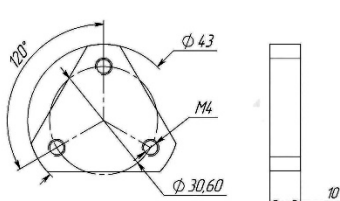

Более подробно с характеристиками ВК-315А можно ознакомиться на нашем сайте:

http://www.vicont.ru/new/doc/Preob_re_02-2016.pdf

Изменяемые параметры:

	Базовые значения:	Заказные значения:
Диапазон измерения виброскорости	<input type="checkbox"/> 0,1...30мм/с	<input type="checkbox"/> По заказу _____
Диапазон рабочих частот	<input type="checkbox"/> 10...1000Гц	<input type="checkbox"/> По заказу _____
Длина соединительного кабеля	<input type="checkbox"/> 10м	<input type="checkbox"/> По заказу _____
Соединение кабеля с согласующим усилителем	<input type="checkbox"/> Герметичное неразъемное	<input type="checkbox"/> Разъемное (тип разъема – РС4ТВ)
Исполнение соединительного кабеля в металлорукаве	<input type="checkbox"/> Металлорукав из нержавеющей стали без ПВХ оболочки	
Тип крепления	<input type="checkbox"/> Зотв. на $\phi 30,6$	<input type="checkbox"/> Магнит на плоскость <input type="checkbox"/> Магнит на трубу <input type="checkbox"/> Конусная площадка
Первичная поверка	<input type="checkbox"/> С поверкой	<input type="checkbox"/> Без поверки

Габаритные и присоединительные размеры:

Магнит на трубу*

Магнит на плоскость*

Конусная площадка

* - продолжительная эксплуатация магнита допускается при температуре $t \leq 80$ °С.

Если Вы не нашли требуемое исполнение вибропреобразователя ВК-315А в данном опросном листе опишите требования в свободной форме и отправьте на наш адрес электронной почты info@vicont.ru