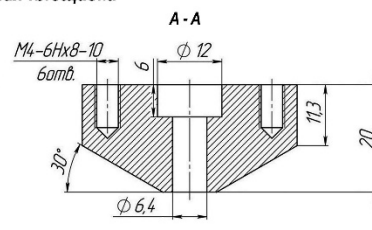

Габаритные и присоединительные размеры:

Магнит на трубу*

Магнит на плоскость*

Конусная площадка

* - продолжительная эксплуатация магнита допускается при температуре $t \leq 80$ °С.

Если Вы не нашли требуемое исполнение вибропреобразователя ВК-315А в данном опросном листе опишите требования в свободной форме и отправьте на наш адрес электронной почты info@vicont.ru