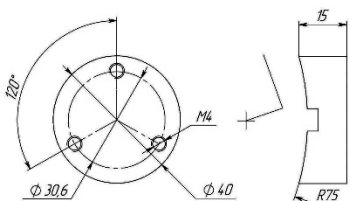

Более подробно с характеристиками ВК-315А можно ознакомиться на нашем сайте:

http://www.vicont.ru/new/doc/Preob_re_02-2016.pdf

Изменяемые параметры:

	Базовые значения:	Заказные значения:
Диапазон измерения виброскорости	<input type="checkbox"/> 0,1...30мм/с	<input type="checkbox"/> По заказу _____
Диапазон рабочих частот	<input type="checkbox"/> 10...1000Гц	<input type="checkbox"/> По заказу _____
Длина соединительного кабеля	<input type="checkbox"/> 10м	<input type="checkbox"/> По заказу _____
Соединение кабеля с согласующим усилителем	<input type="checkbox"/> Герметичное неразъемное	<input type="checkbox"/> Разъемное (тип разъема – РС4ТВ)
Исполнение соединительного кабеля в металлорукаве	<input type="checkbox"/> Металлорукав из нержавеющей стали без ПВХ оболочки	
Тип крепления	<input type="checkbox"/> Зотв. на $\phi 30,6$	<input type="checkbox"/> Магнит на плоскость <input type="checkbox"/> Магнит на трубу <input type="checkbox"/> Конусная площадка
Первичная поверка	<input type="checkbox"/> С поверкой	<input type="checkbox"/> Без поверки

Габаритные и присоединительные размеры:

Магнит на трубу*

Магнит на плоскость*

Конусная площадка

* - продолжительная эксплуатация магнита допускается при температуре $t \leq 80$ °С.

Если Вы не нашли требуемое исполнение вибропреобразователя ВК-315А в данном опросном листе опишите требования в свободной форме и отправьте на наш адрес электронной почты info@vicont.ru